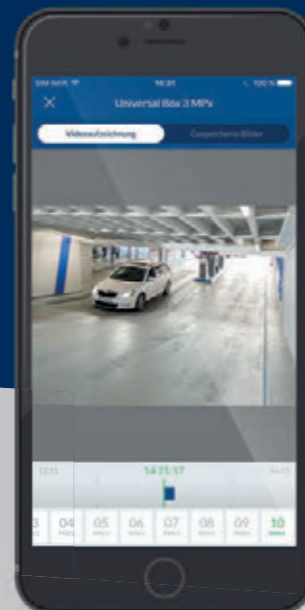

Herausfordernde Licht-Situationen meistern dank True WDR und Ultra Low-Light Funktion

Mobile Steuerung mit der kostenfreien iDVR Plus App für Smartphones.

Weitere Modelle unter:  
[abus-video.com](http://abus-video.com)